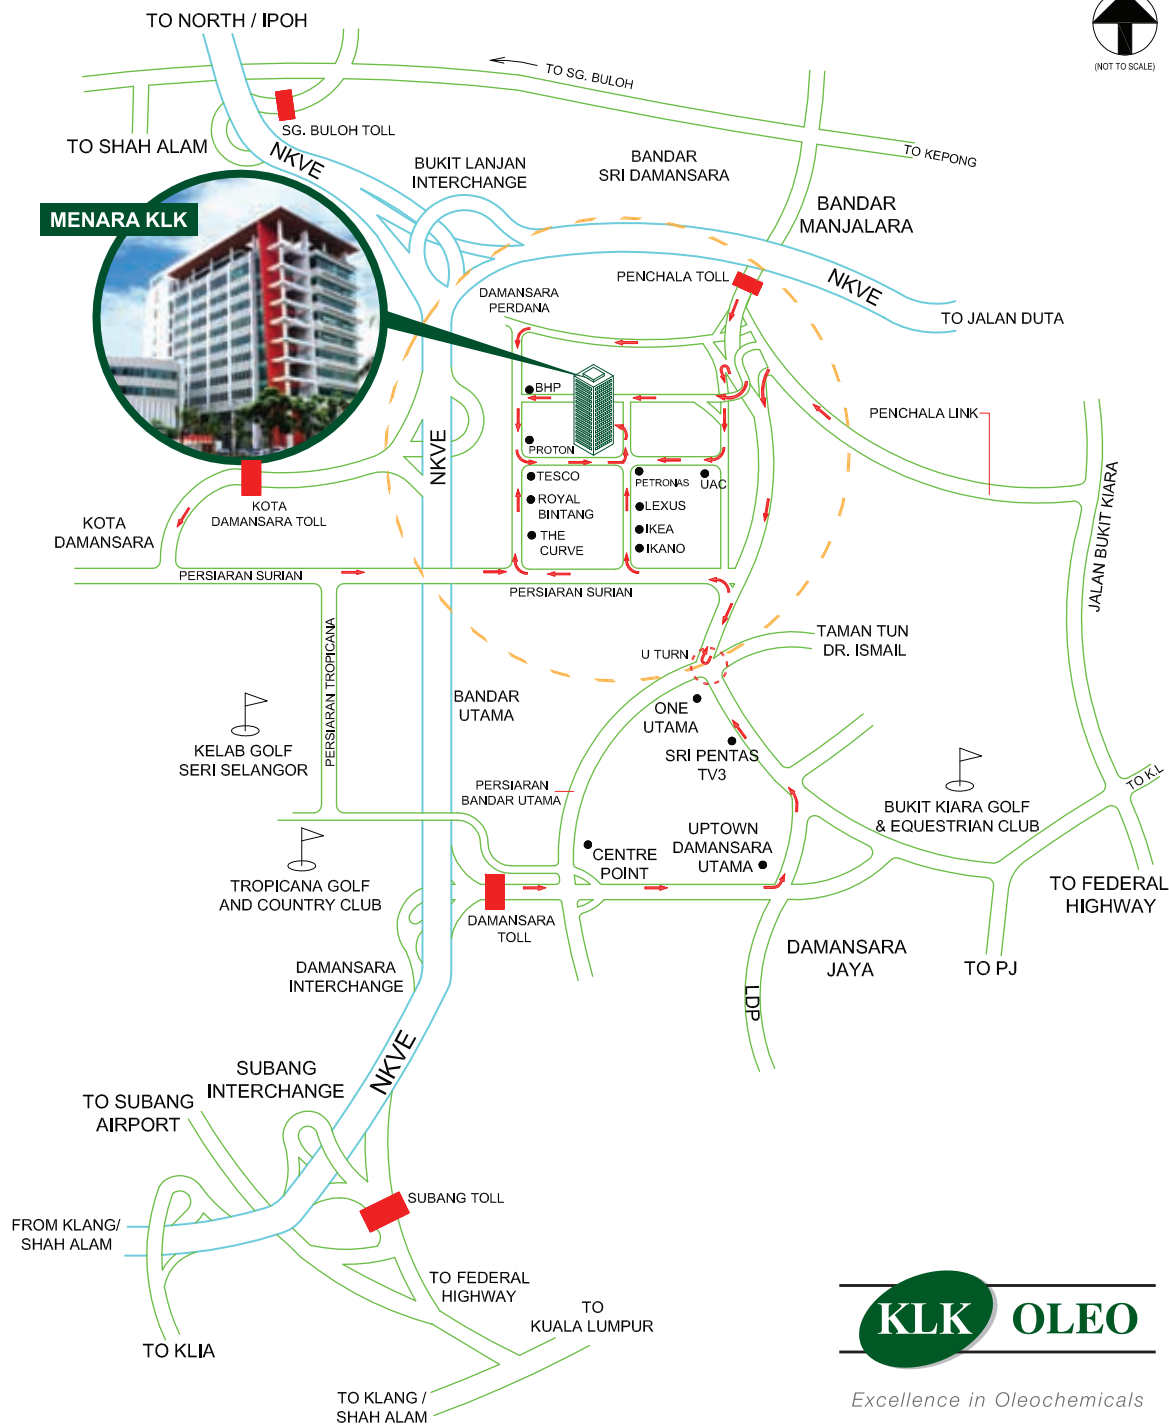

Location Map of Menara KLK

KLK OLEO CORPORATE OFFICE

Level 8, Menara KLK, No.1, Jalan PJU 7/6, Mutiara Damansara,
47810 Petaling Jaya, Selangor Darul Ehsan, Malaysia.

T +603 7809 8833 F +603 7727 1301/07 GPS 3.161079,101.613632